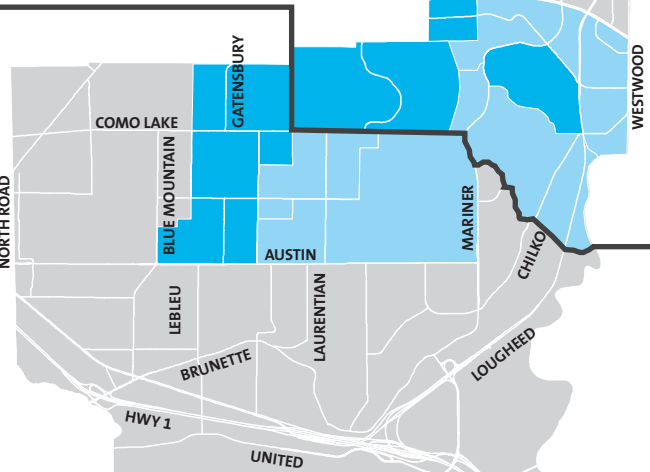

목요일 오전 구역

내놓을 시간

- **파란색 재활용**통: 오전 5시 30분 ~ 7시 (매주 수거)
- **녹색통**: 오전 5시 30분 ~ 7시 30분 (매주 수거)
- **쓰레기통**: 오전 5시 30분 ~ 7시 30분 (격주 수거 날짜는 뒤 페이지의 달력을 참조하십시오.)

목요일 오후 구역

내놓을 시간

- **파란색 재활용**통: 오전 5시 30분 ~ 10시 (매주 수거)
- **녹색통**: 오전 5시 30분 ~ 11시 (매주 수거)
- **쓰레기통**: 오전 5시 30분 ~ 11시 (격주 수거 날짜는 뒤 페이지의 달력을 참조하십시오.)