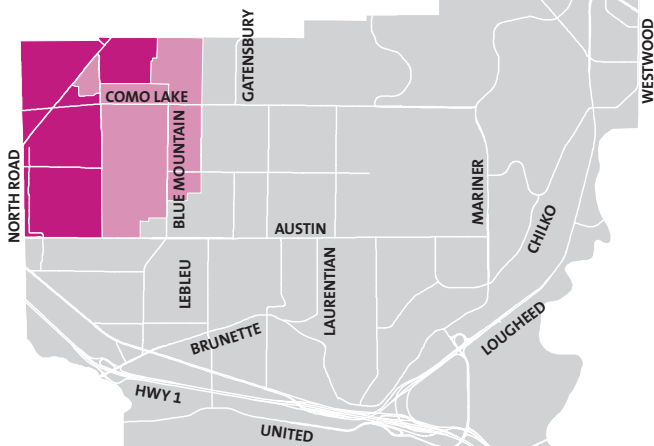

수요일 오후 구역

내놓을 시간

→ **파란색 재활용**통: 오전 5시 30분 ~ 10시 (매주 수거)

→ **녹색**통: 오전 5시 30분 ~ 11시 (매주 수거)

→ **쓰레기**통: 오전 5시 30분 ~ 11시 (격주 수거 날짜는 뒤 페이지의 달력을 참조하십시오.)