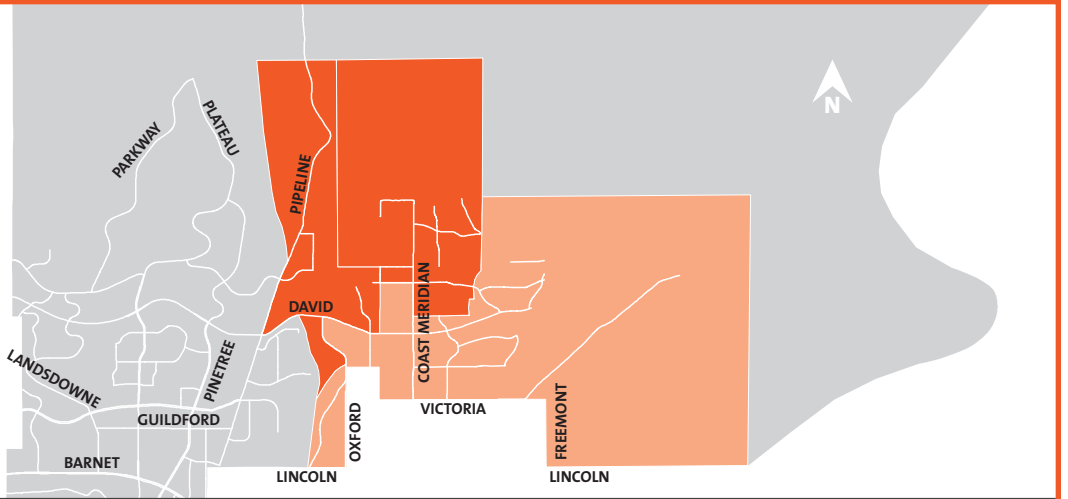

코퀴틀럼의 쓰레기 수거 프로그램

Coquitlam

월요일 오전 구역

내놓을 시간

→ **파란색 재활용**통:

오전 5시 30분 ~ 7시 (매주 수거)

→ **녹색**통: 오전 5시 30분 ~ 7시 30분 (매주 수거)

→ **쓰레기**통: 오전 5시 30분 ~ 7시 30분 (격주 수거 날짜는 뒤 페이지의 달력을 참조하십시오.)