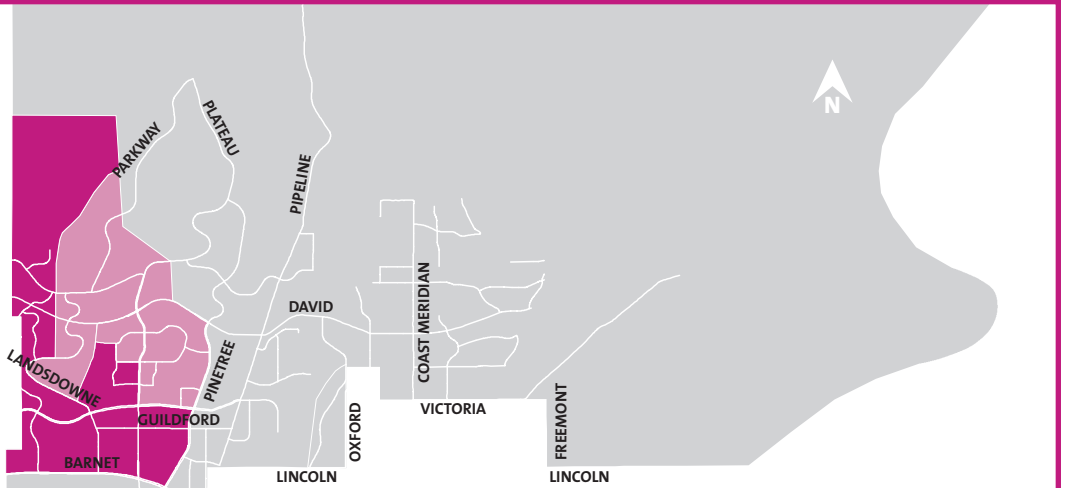

수요일 오전 구역

내놓을 시간

→ **파란색 재활용**통:

오전 5시 30분 ~ 7시 (매주 수거)

→ **녹색**통: 오전 5시 30분 ~ 7시 30분 (매주 수거)

→ **쓰레기**통: 오전 5시 30분 ~ 7시 30분 (격주 수거 날짜는 뒤 페이지의 달력을 참조하십시오.)

수요일 오후 구역

내놓을 시간