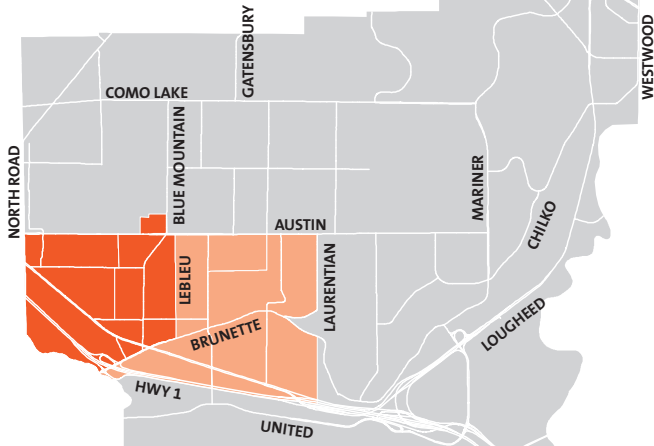

월요일 오후 구역

내놓을 시간

→ **파란색 재활용**통: 오전 5시 30분 ~ 10시 (매주 수거)

→ **녹색**통: 오전 5시 30분 ~ 11시 (매주 수거)

→ **쓰레기**통: 오전 5시 30분 ~ 11시 (격주 수거 날짜는 뒤 페이지의 달력을 참조하십시오.)