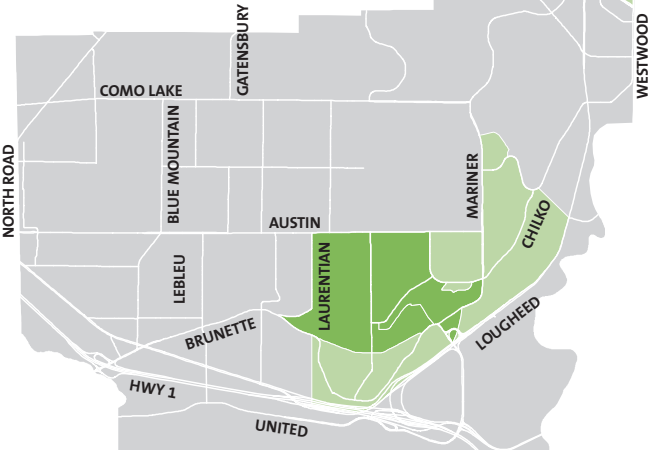

화요일 오후 구역

내놓을 시간

- → **파란색 재활용**통: 오전 5시 30분 ~ 10시 (매주 수거)
- → **녹색통**: 오전 5시 30분 ~ 11시 (매주 수거)
- → **쓰레기통**: 오전 5시 30분 ~ 11시 (격주 수거 날짜는 뒤 페이지의 달력을 참조하십시오.)