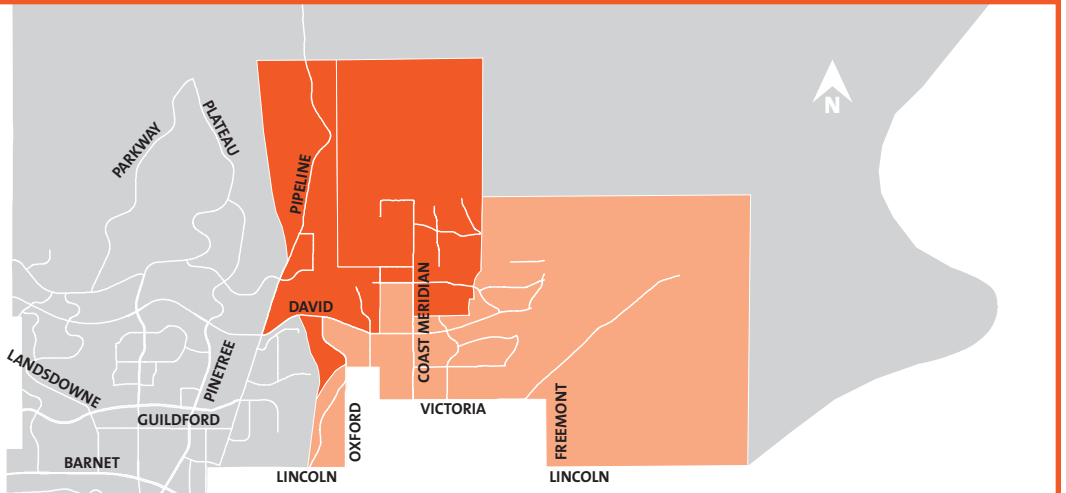

星期一上午区

规定时间

- → **蓝盒**回收利用：
  上午 5:30 - 上午 7 点之间（每周收集）
- → **绿色桶车**：上午 5:30 - 上午 7:30 之间（每周收集）
- → **垃圾车**：上午 5:30 - 上午 7:30 之间（参照背面的日历确认您的双周收集日）