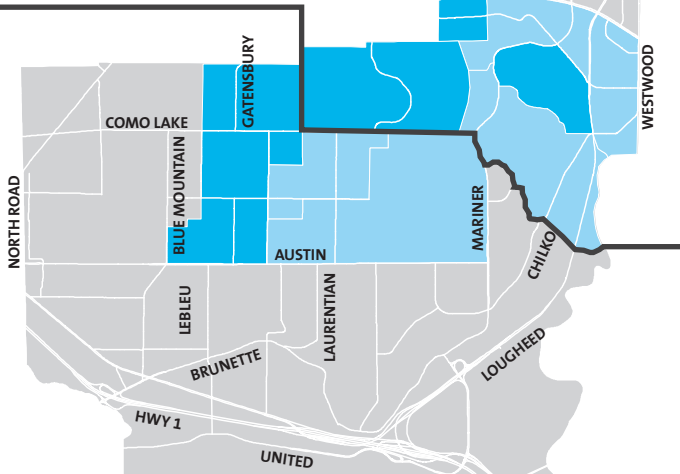

星期四下午区

规定时间

- → **蓝盒**回收利用：上午 5:30 - 上午 10 点之间（每周收集）
- → **绿色桶车**：上午 5:30 - 上午 11 点之间（每周收集）
- → **垃圾车**：上午 5:30 - 上午 11 点之间（参照背面的日历确认您的双周收集日）